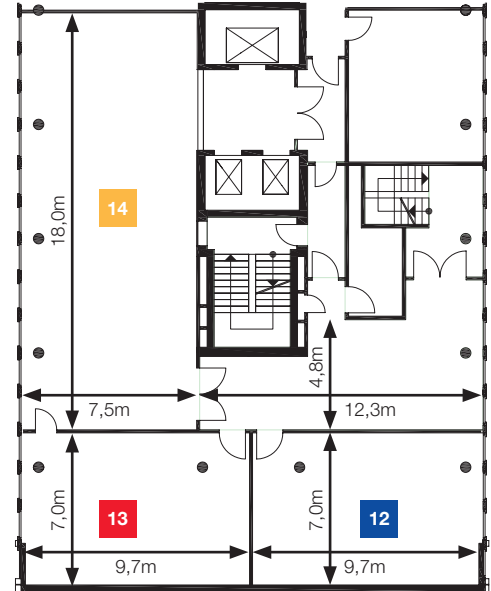

Erdgeschoss

1. OG

Räume/ Personenzahl	Kino	Parlament	U-Form	m ²	Decken- höhe	Türhöhe	Türbreite	Steck- dosen	Telefon	WLAN	Tages- licht
1 Sydney (S)	100	40	26	120	4,00	2,05	1,90	37	JA	JA	JA
2 Tokio (T)	100	40	26	120	4,00	2,05	1,90	29	JA	JA	JA
3 Montreal (M)	100	40	26	120	4,00	2,05	1,90	37	JA	JA	JA
4 Sydney + Tokio	180	100	56	240	4,00	2,05	1,90	66	JA	JA	JA
5 S+T+M	250	180	88	360	4,00	2,05	1,90	103	JA	JA	JA
6 Helsinki	20	12	10	35	3,30	2,05	0,90	5	JA	JA	JA
7 Rom	20	12	10	35	3,30	2,05	0,90	5	JA	JA	JA
8 Paris	25	16	12	45	3,30	2,05	0,90	5	JA	JA	JA
9 Amsterdam	25	16	12	45	3,30	2,05	0,90	5	JA	JA	JA
10 London	30	18	14	48	3,30	2,05	0,90	5	JA	JA	JA
11 Athen	15	12	6	33	3,30	2,05	0,90	5	JA	JA	JA
12 Berlin	50	30	16	67	2,70	2,22	1,00	5	JA	JA	JA
13 Stockholm	50	30	16	67	2,70	2,22	1,00	5	JA	JA	JA
14 Atlanta	100	80	38	137	2,70	2,22	1,00	45	JA	JA	JA