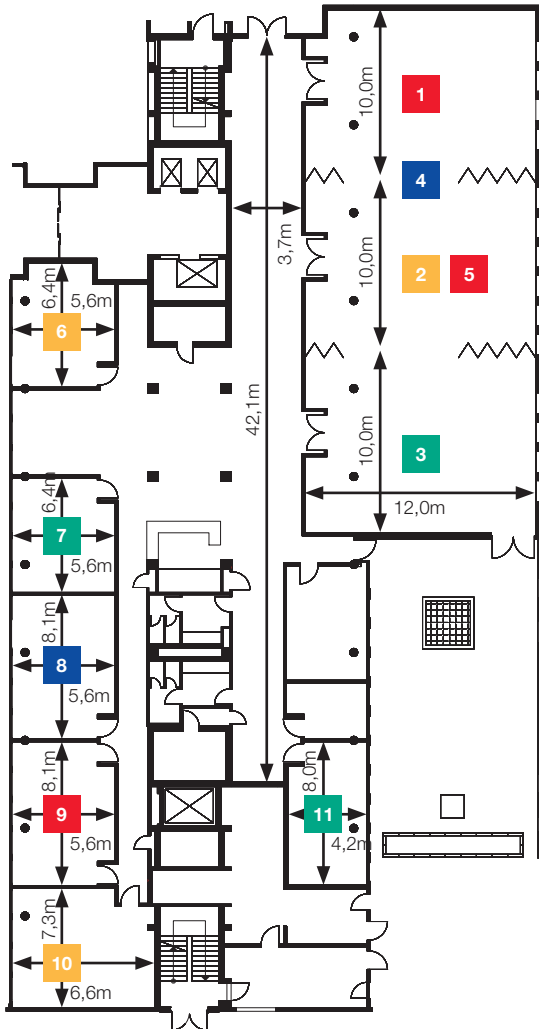

Erdgeschoss

1. OG

Räume/ Personenzahl	Kino	Parlament	U-Form	m ²	Decken- höhe	Türhöhe	Türbreite	Steck- dosen	Telefon	WLAN	Tages- licht
1 Sydney (S)	100	40	26	120	4,00	2,05	1,90	37	JA	JA	JA
2 Tokio (T)	100	40	26	120	4,00	2,05	1,90	29	JA	JA	JA
3 Montreal (M)	100	40	26	120	4,00	2,05	1,90	37	JA	JA	JA
4 Sydney + Tokio	180	100	56	240	4,00	2,05	1,90	66	JA	JA	JA
5 S+T+M	250	180	88	360	4,00	2,05	1,90	103	JA	JA	JA
6 Helsinki	20	12	10	35	3,30	2,05	0,90	5	JA	JA	JA
7 Rom	20	12	10	35	3,30	2,05	0,90	5	JA	JA	JA
8 Paris	25	16	12	45	3,30	2,05	0,90	5	JA	JA	JA
9 Amsterdam	25	16	12	45	3,30	2,05	0,90	5	JA	JA	JA
10 London	30	18	14	48	3,30	2,05	0,90	5	JA	JA	JA
11 Athen	15	12	6	33	3,30	2,05	0,90	5	JA	JA	JA
12 Berlin	50	30	16	67	2,70	2,22	1,00	5	JA	JA	JA
13 Stockholm	50	30	16	67	2,70	2,22	1,00	5	JA	JA	JA
14 Atlanta	100	80	38	137	2,70	2,22	1,00	45	JA	JA	JA